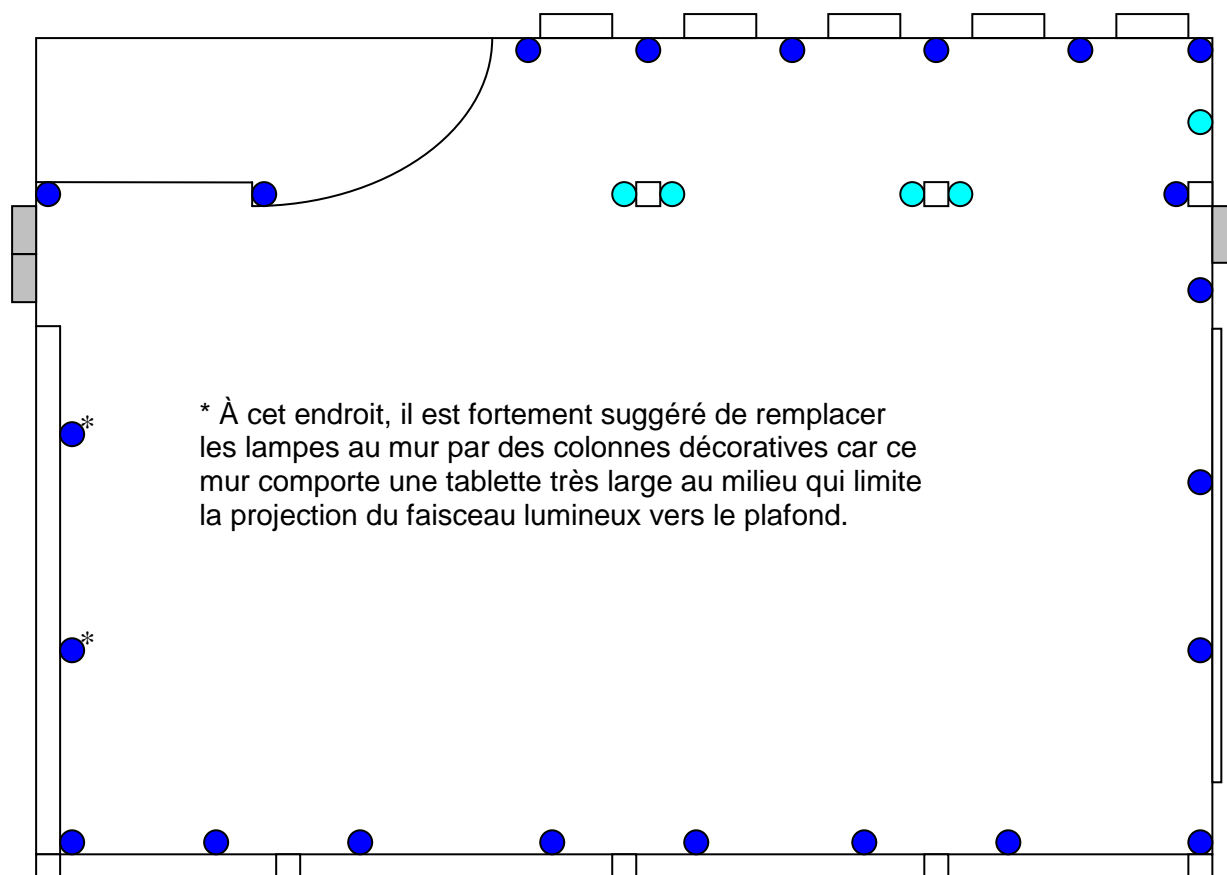

## ÉCLAIRAGE D'AMBIANCE

MODE COMPLET (22 OU 27 LAMPES)

À noter que des lampes supplémentaires peuvent également être ajoutées sous les tables pour créer un effet encore plus beau.

● **LAMPES À AJOUTER POUR DES POUTRES ÉCLAIRÉES**

**ÉCLAIRAGE D'AMBIANCE**

MODE ÉCONOMIQUE (16 LAMPES)

**COLONNES  
DÉCORATIVES  
AUSSI  
DISPONIBLES**

## ÉCLAIRAGE DÉCORATIF

DISPOSITION AU CHOIX (4, 8 OU 12 LAMPES)