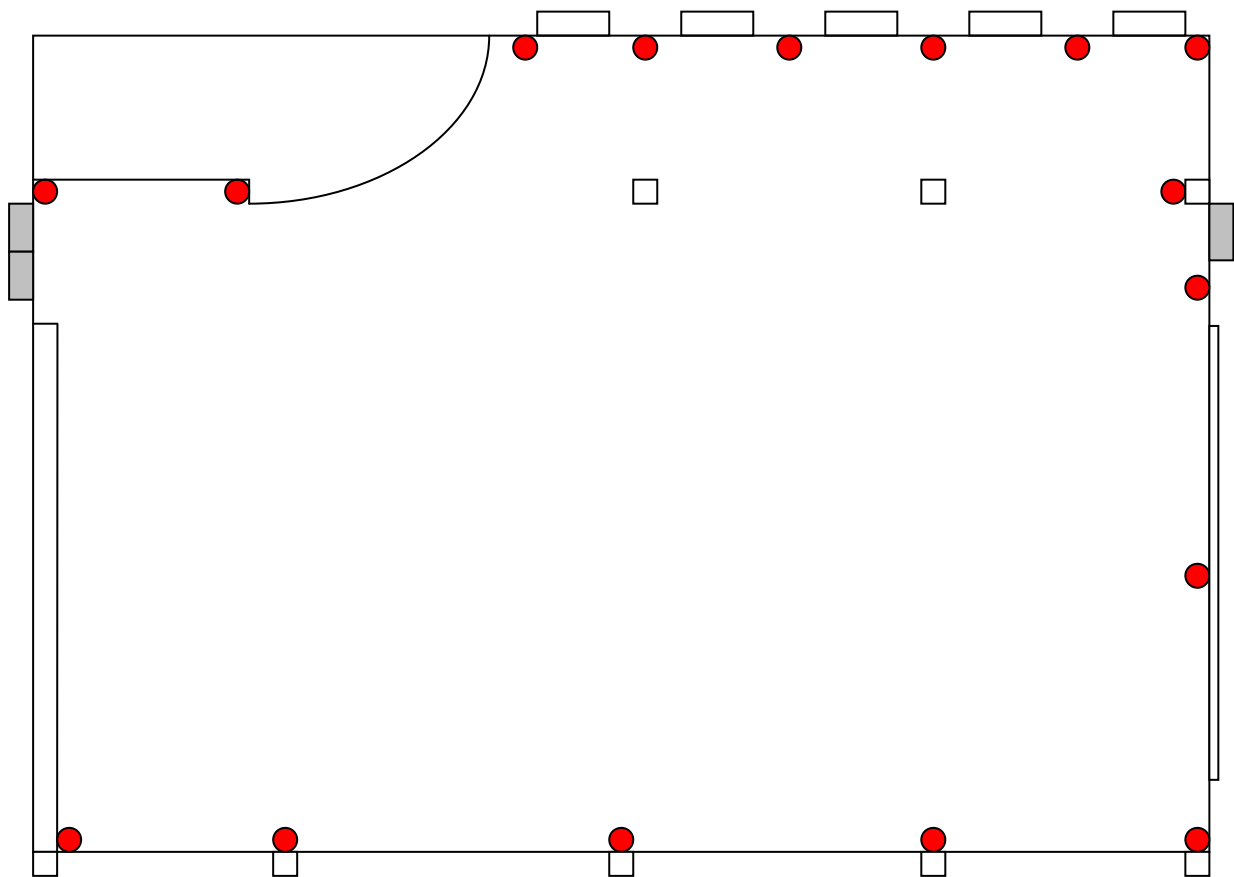

## ÉCLAIRAGE D'AMBIANCE

MODE COMPLET (22 OU 27 LAMPES)

À noter que des lampes supplémentaires peuvent également être ajoutées sous les tables pour créer un effet encore plus beau.

● **LAMPES À AJOUTER POUR DES POUTRES ÉCLAIRÉES**

**ÉCLAIRAGE D'AMBIANCE**

MODE ÉCONOMIQUE (16 LAMPES)

**COLONNES  
DÉCORATIVES  
AUSSI  
DISPONIBLES**

## ÉCLAIRAGE DÉCORATIF

DISPOSITION AU CHOIX (4, 8 OU 12 LAMPES)